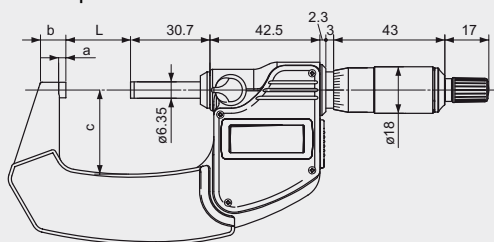

"DIGIMATIC" mikrometri

Digitalni mikrometer s podatkovnim izhodom.

Zaščitna stopnja IP - 65.

Funkcijske tipke:

Origin, ZERO/ABS, DATA/HOLD-tipka

Delitev: 0,001 mm

| Koda | Merilno območje (mm) | Cena | Mejna napaka (μm) | L (mm) | a (mm) | b (mm) | c (mm) | Masa (g) |
|----------|----------------------|--------|--------------------------------|--------|--------|--------|--------|----------|
| S293-230 | 0-25 | 223,50 | ● | 2 | - | 2,8 | 9 | 270 |
| S293-231 | 25-50 | 275,81 | ● | 2 | 25 | 2,8 | 9,8 | 330 |
| S293-232 | 50-75 | 369,15 | ○ | 2 | 50 | 2,8 | 12,6 | 470 |
| S293-233 | 75-100 | 420,84 | ○ | 3 | 75 | 2,8 | 14 | 625 |

| Koda | Merilno območje (mm) | Cena | Kos v grt. | Set vsebuje |
|----------|----------------------|----------|------------|--|
| S293-966 | 0-50 | 516,81 | ○ | 2 S293-230, S293-231 |
| S293-962 | 0-75 | 885,98 | ○ | 3 S293-230, S293-231, S293-232 |
| S293-963 | 0-100 | 1.255,12 | ○ | 4 S293-230, S293-231, S293-232, S293-233 |

"DIGIMATIC" mikrometri

Digitalni mikrometer brez podatkovnega izhoda.

Zaščitna stopnja IP - 65.

Natančno in hitro odčitavanje digitalnega zapisa podatkov do 1 mm.

Funkcijske tipke:

Origin, ZERO/ABS, DATA/HOLD-tipka

Delitev: 0,001 mm

*Slika je simbolična

| Koda | Merilno območje (mm) | Cena | Mejna napaka (μm) | L (mm) | a (mm) | b (mm) | c (mm) | Masa (g) |
|----------|----------------------|--------|--------------------------------|--------|--------|--------|--------|----------|
| S293-240 | 0-25 | 157,88 | ● | 2 | - | 2,8 | 9 | 270 |
| S293-241 | 25-50 | 216,84 | ● | 2 | 25 | 2,8 | 9,8 | 330 |
| S293-242 | 50-75 | 287,95 | ○ | 2 | 50 | 2,8 | 12,6 | 470 |
| S293-243 | 75-100 | 326,96 | ○ | 3 | 75 | 2,8 | 14 | 625 |