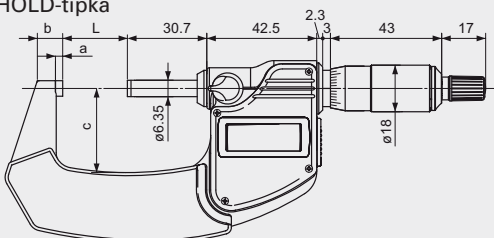

| Koda | Merilno območje (mm) | Cena | Kos v grt. | Set vsebuje |
|----------|----------------------|----------|------------|--|
| S293-966 | 0-50 | 516,81 | ○ | 2 S293-230, S293-231 |
| S293-962 | 0-75 | 885,98 | ○ | 3 S293-230, S293-231, S293-232 |
| S293-963 | 0-100 | 1.255,12 | ○ | 4 S293-230, S293-231, S293-232, S293-233 |

"DIGIMATIC" mikrometri

Digitalni mikrometer brez podatkovnega izhoda.

Zaščitna stopnja IP - 65.

Natančno in hitro odčitavanje digitalnega zapisa podatkov do 1 mm.

Funkcijske tipke:

Origin, ZERO/ABS, DATA/HOLD-tipka

Delitev: 0,001 mm

*Slika je simbolična

| Koda | Merilno območje (mm) | Cena | Mejna napaka (μm) | L (mm) | a (mm) | b (mm) | c (mm) | Masa (g) |
|----------|----------------------|--------|--------------------------------|--------|--------|--------|--------|----------|
| S293-240 | 0-25 | 157,88 | ● | 2 | - | 2,8 | 9 | 270 |
| S293-241 | 25-50 | 216,84 | ● | 2 | 25 | 2,8 | 9,8 | 330 |
| S293-242 | 50-75 | 287,95 | ○ | 2 | 50 | 2,8 | 12,6 | 470 |
| S293-243 | 75-100 | 326,96 | ○ | 3 | 75 | 2,8 | 14 | 625 |

Digitalni mikrometri 300 - 500 mm s podatkovnim izhodom:

| Koda | Merilno območje (mm) | Cena | L (mm) | a (mm) | b (mm) | c (mm) | Masa (g) | |
|----------|----------------------|--------|--------|--------|--------|--------|----------|------|
| S293-571 | 300-325 | 679,24 | ○ | 353 | 18 | 28 | 187 | 2085 |
| S293-572 | 325-350 | 684,52 | ○ | 378 | 18 | 28 | 199 | 2255 |
| S293-573 | 350-375 | 694,01 | ○ | 403 | 18 | 28 | 212 | 2405 |
| S293-574 | 375-400 | 703,50 | ○ | 428 | 18 | 28 | 224 | 2555 |
| S293-575 | 400-425 | 714,05 | ○ | 453 | 18 | 28 | 236 | 2815 |
| S293-576 | 425-450 | 725,66 | ○ | 478 | 18 | 28 | 248 | 3065 |
| S293-577 | 450-475 | 735,14 | ○ | 503 | 18 | 28 | 261 | 3315 |
| S293-578 | 475-500 | 746,75 | ○ | 528 | 18 | 28 | 273 | 3550 |